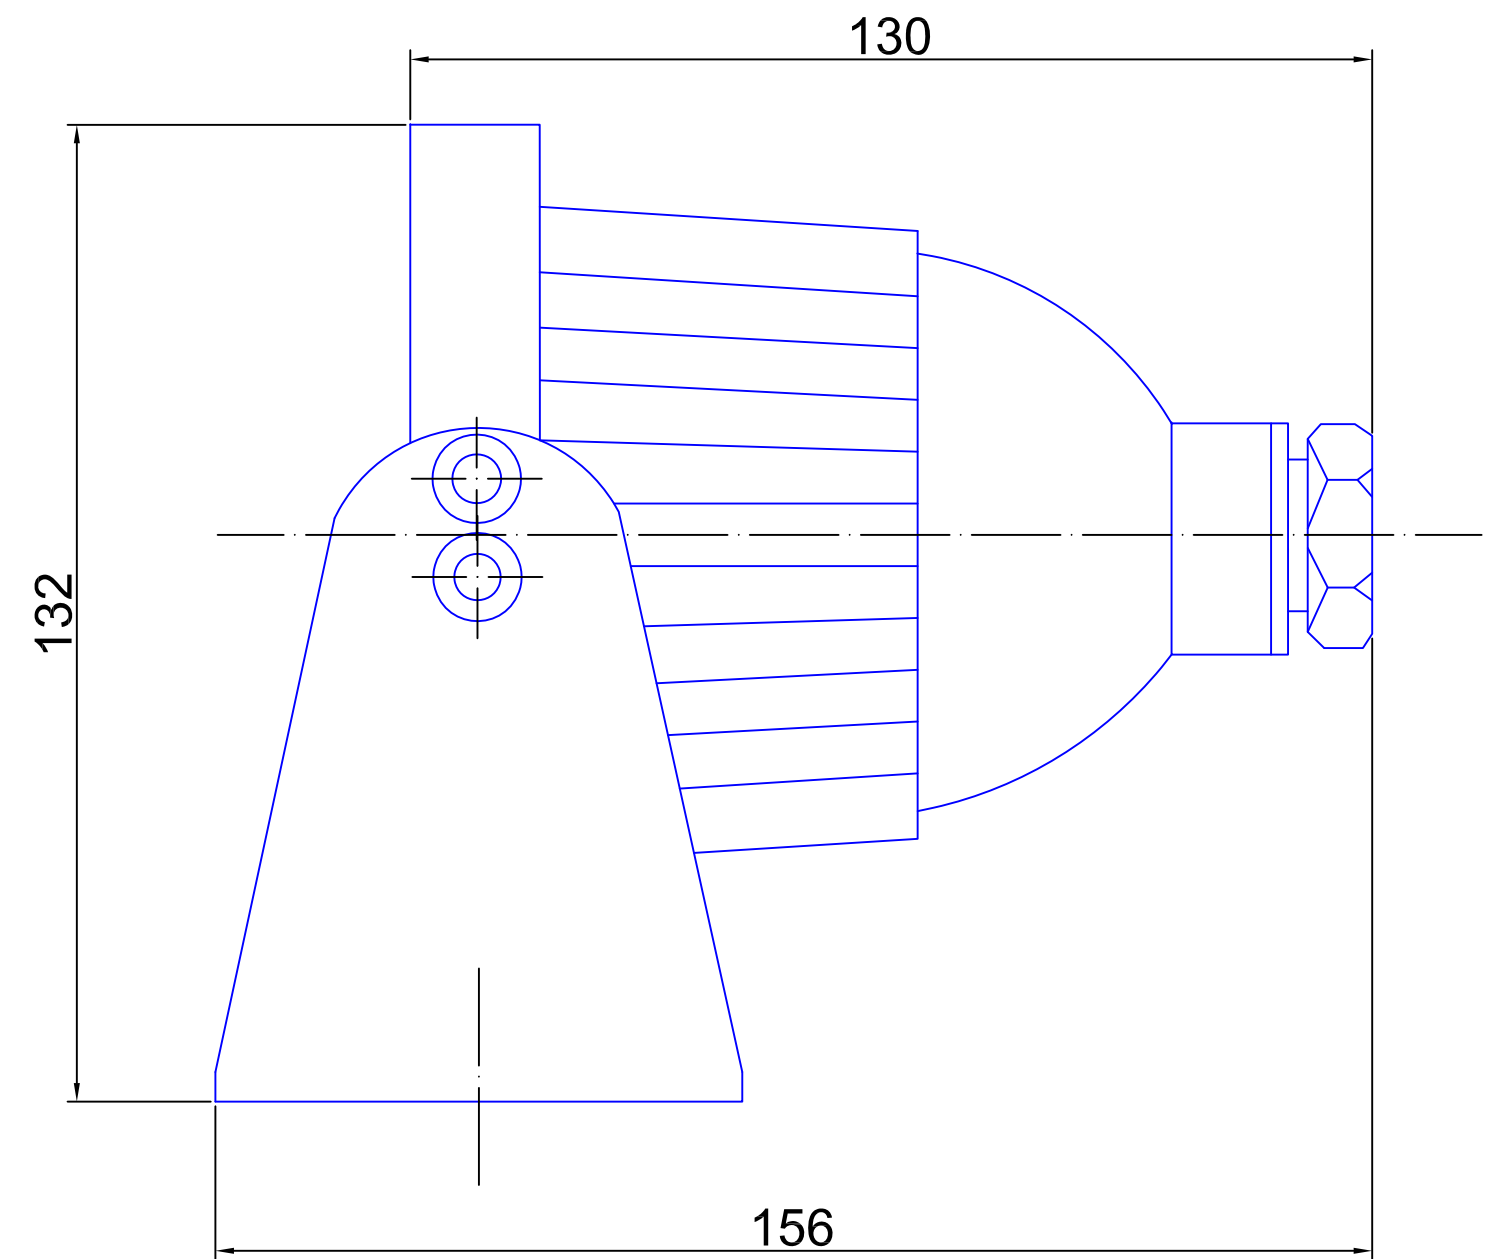

Инв. подл.	Подп. т. дата	Взам. инв.	Инв. дубл.	Подп. и дата	Справ.	Перв. примен.
------------	---------------	------------	------------	--------------	--------	---------------

Изм.	Лист	Ндокум.	Подп.	Дата	ТКССЕ-3-IR Компактная морская (судовая) ИК-камера	Лит.	Масса	Масштаб
Разраб.							1,86 кг	
Пров.					Алюминиевый корпус	Лист 1	Листов	
Т.контр						ЗАО "ТРАНЗАС Консалтинг"		
Н.контр					формат А3			
Утв.								

Перв. примен.					
Справ.					
Подп. и дата					
Инв. дубл.					
Взам. инв.					
Подп. т. дата					
Инв. подл.					

Изм.	Лист	Индокум.	Подп.	Дата	TKSCE-3-IR-316 Компактная морская (судовая) ИК-камера	Лит.	Масса	Масштаб
Разраб.							4,18 кг	
Пров.					Корпус из 316 стали	Лист 1	Листов	
Т.контр						ЗАО "ТРАНЗАС Консалтинг"		
Н.контр					формат А3			
Утв.								