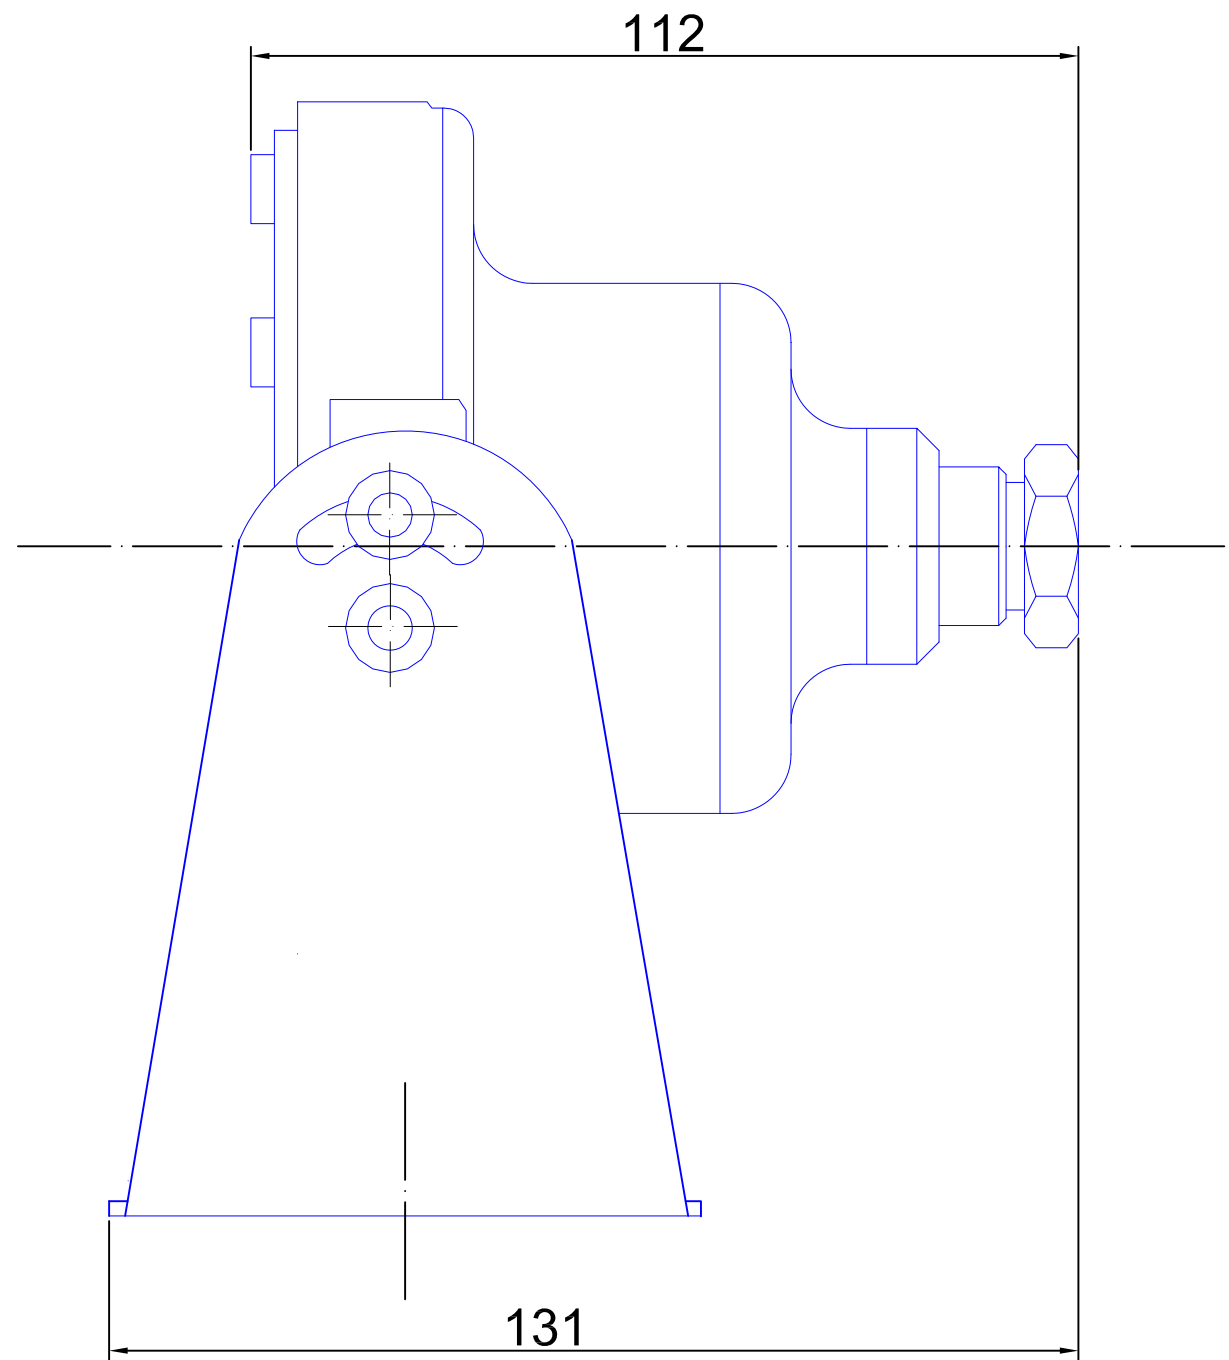

Инв. подл.	Подп. т. дата	Взам. инв.	Инв. дубл.	Подп. и дата	Справ.	Перв. примен.
------------	---------------	------------	------------	--------------	--------	---------------

Изм.	Лист	Ндокум.	Подп.	Дата	ТКССЕ-3-IR Компактная морская (судовая) ИК-камера	Лит.	Масса	Масштаб
Разраб.							1,86 кг	
Пров.					Алюминиевый корпус	Лист 1	Листов	
Т.контр						ЗАО "ТРАНЗАС Консалтинг"		
Н.контр					формат А3			
Утв.								

Перв. примен.					
Справ.					
Подп. и дата					
Инв. дубл.					
Взам. инв.					
Подп. т. дата					
Инв. подл.					

Изм.	Лист	Индокум.	Подп.	Дата	TKSCE-3-IR-316 Компактная морская (судовая) ИК-камера	Лит.	Масса	Масштаб
Разраб.							4,18 кг	
Пров.					Корпус из 316 стали	Лист 1	Листов	
Т.контр						ЗАО "ТРАНЗАС Консалтинг"		
Н.контр					формат А3			
Утв.								