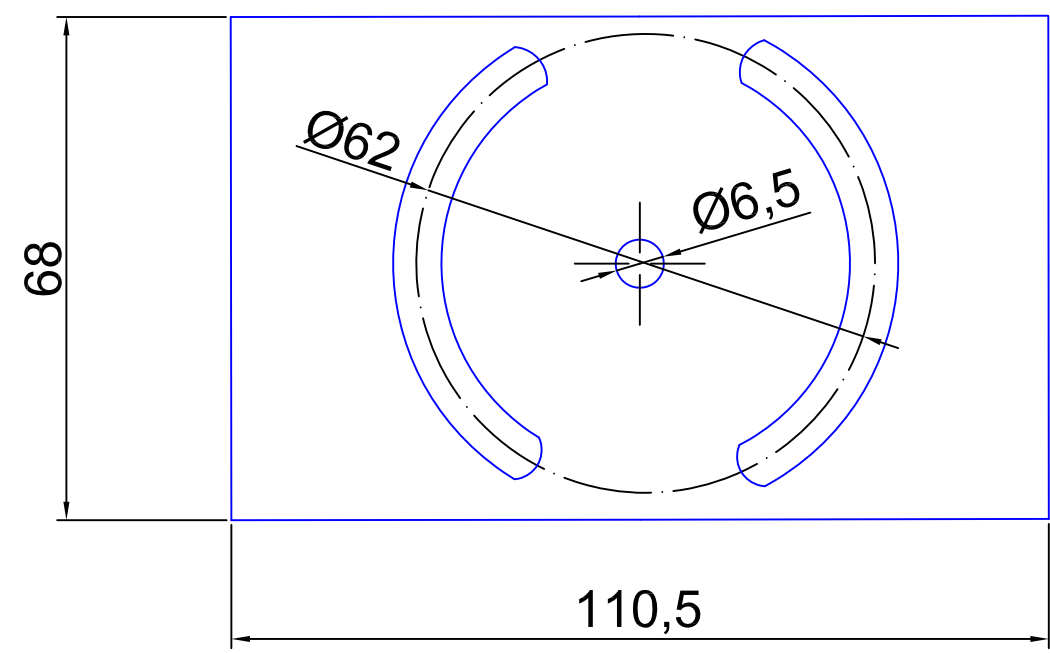

Инв. подл.	Подп. т. дата	Взам. инв.	Инв. дубл.	Подп. и дата	Справ.	Перв. примен.
------------	---------------	------------	------------	--------------	--------	---------------

Изм.	Лист	Ндокум.	Подп.	Дата	ТКССЕ-3-IR Компактная морская (судовая) ИК-камера	Лит.	Масса	Масштаб
Разраб.							1,86 кг	
Пров.					Алюминиевый корпус	Лист 1	Листов	
Т.контр						ЗАО "ТРАНЗАС Консалтинг"		
Н.контр					формат А3			
Утв.								

Перв. примен.					
Справ.					
Подп. и дата					
Инв. дубл.					
Взам. инв.					
Подп. т. дата					
Инв. подл.					

Изм.	Лист	Индокум.	Подп.	Дата	TKSCE-3-IR-316 Компактная морская (судовая) ИК-камера	Лит.	Масса	Масштаб
Разраб.							4,18 кг	
Пров.					Корпус из 316 стали	Лист 1	Листов	
Т.контр						ЗАО "ТРАНЗАС Консалтинг"		
Н.контр					формат А3			
Утв.								