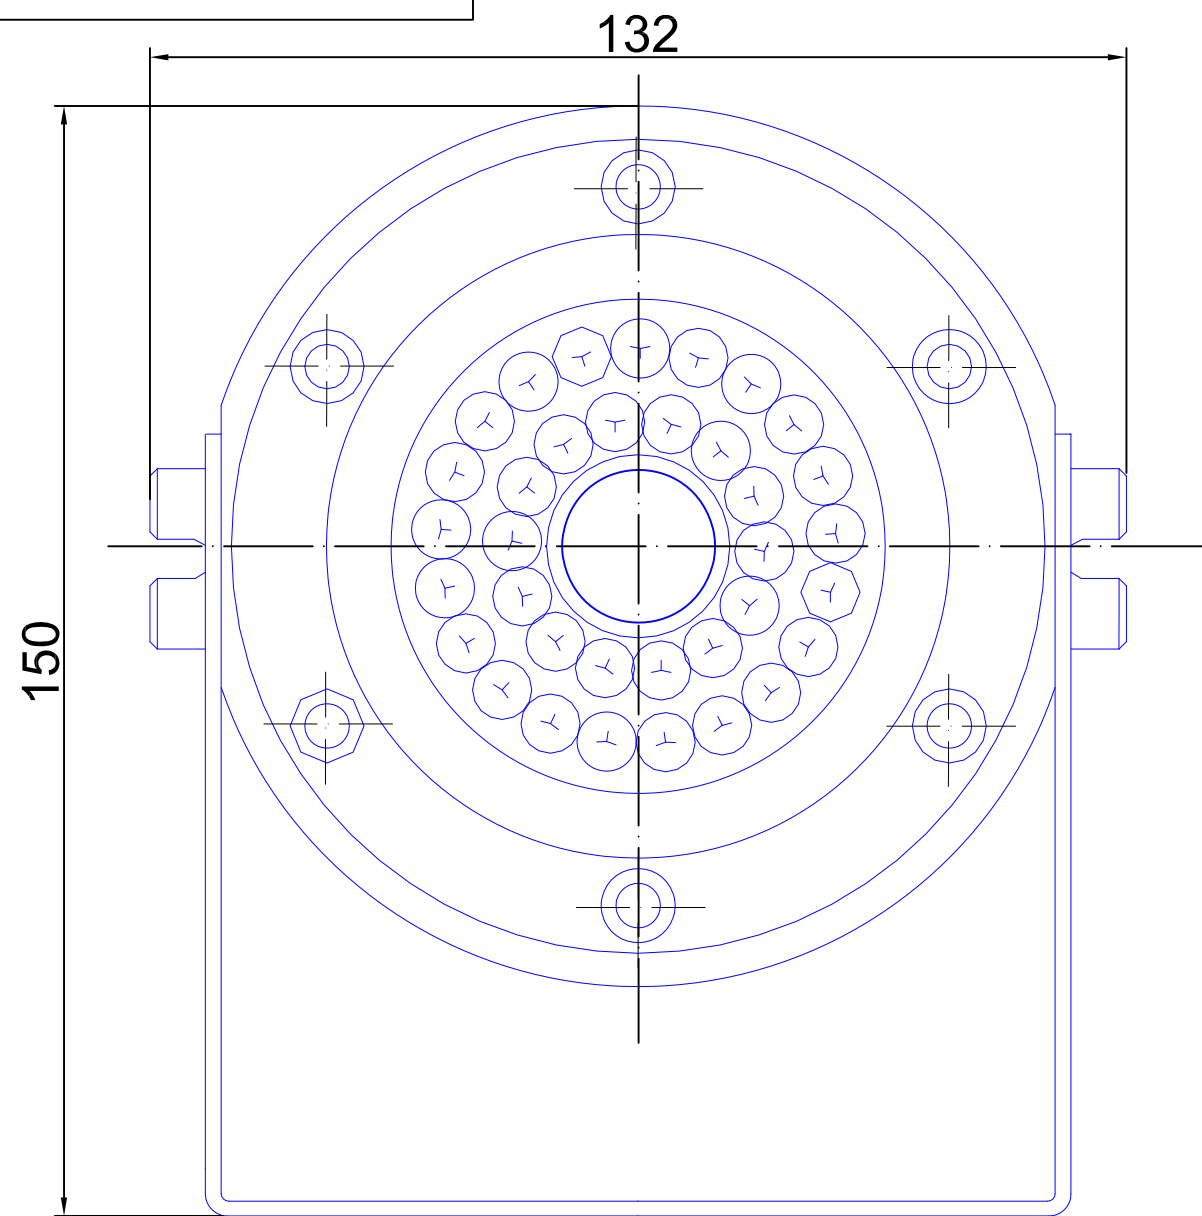

Инв. подл.	Подп. т. дата	Взам. инв.	Инв. дубл.	Подп. и дата	Справ.	Перв. примен.
------------	---------------	------------	------------	--------------	--------	---------------

Изм.	Лист	Ндокум.	Подп.	Дата	ТКССЕ-3-IR Компактная морская (судовая) ИК-камера	Лит.	Масса	Масштаб
Разраб.							1,86 кг	
Пров.					Алюминиевый корпус	Лист 1	Листов	
Т.контр						ЗАО "ТРАНЗАС Консалтинг"		
Н.контр					формат А3			
Утв.								

Перв. примен.					
Справ.					
Подп. и дата					
Инв. дубл.					
Взам. инв.					
Подп. т. дата					
Инв. подл.					

Изм.	Лист	Индокум.	Подп.	Дата	TKSCE-3-IR-316 Компактная морская (судовая) ИК-камера	Лит.	Масса	Масштаб
Разраб.							4,18 кг	
Пров.					Корпус из 316 стали	Лист 1	Листов	
Т.контр						ЗАО "ТРАНЗАС Консалтинг"		
Н.контр					формат А3			
Утв.								