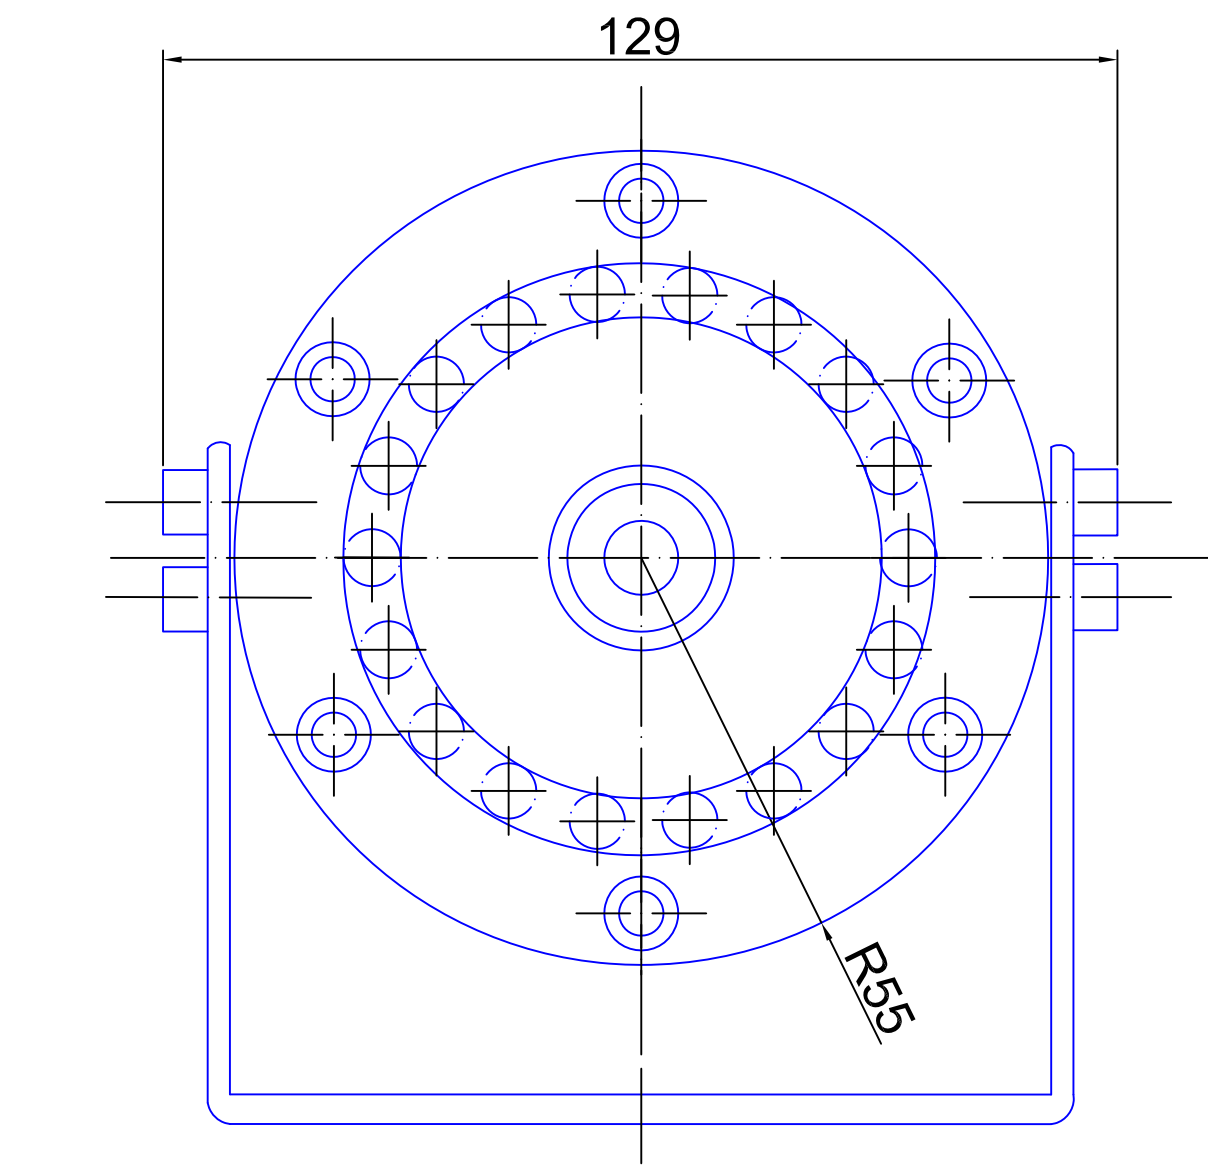

Инв. подл.	Подп. т. дата	Взам. инв.	Инв. дубл.	Подп. и дата	Справ.	Перв. примен.
------------	---------------	------------	------------	--------------	--------	---------------

Изм.	Лист	Ндокум.	Подп.	Дата	ТКССЕ-3-IR Компактная морская (судовая) ИК-камера	Лит.	Масса	Масштаб
Разраб.							1,86 кг	
Пров.					Алюминиевый корпус	Лист 1	Листов	
Т.контр						ЗАО "ТРАНЗАС Консалтинг"		
Н.контр					формат А3			
Утв.								

Перв. примен.					
Справ.					
Подп. и дата					
Инв. дубл.					
Взам. инв.					
Подп. т. дата					
Инв. подл.					

Изм.	Лист	Индокум.	Подп.	Дата	TKSCE-3-IR-316 Компактная морская (судовая) ИК-камера	Лит.	Масса	Масштаб
Разраб.							4,18 кг	
Пров.					Корпус из 316 стали	Лист 1	Листов	
Т.контр						ЗАО "ТРАНЗАС Консалтинг"		
Н.контр					формат А3			
Утв.								