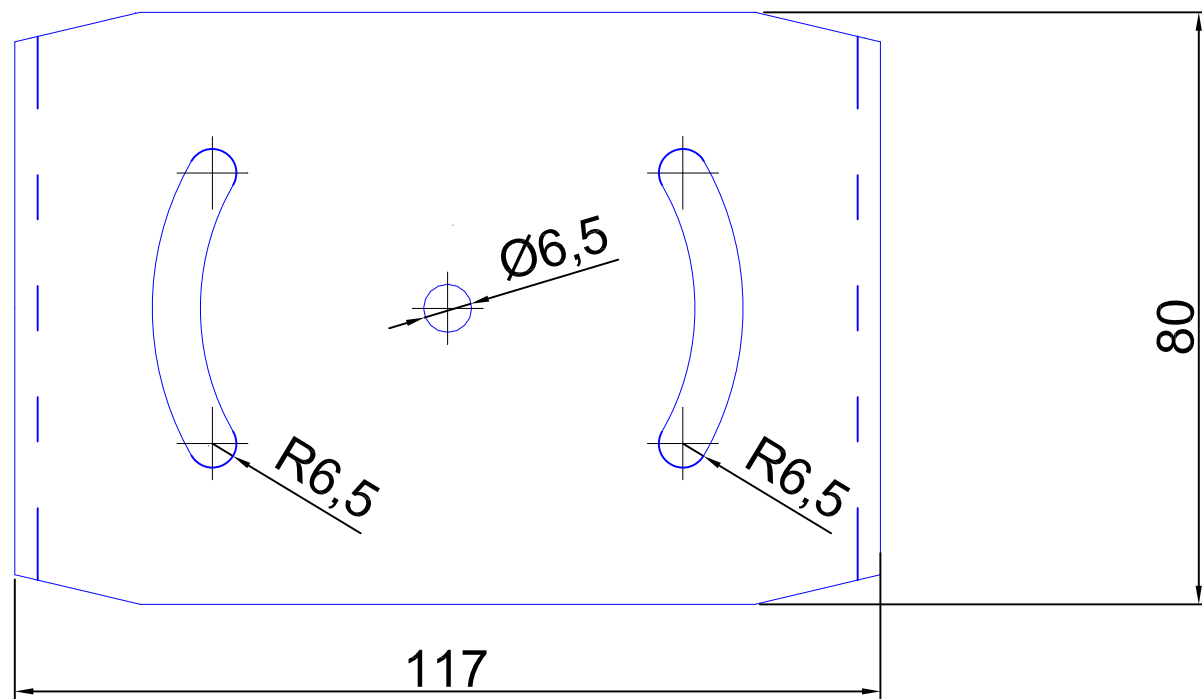

Инв. подл.	Подп. т. дата	Взам. инв.	Инв. дубл.	Подп. и дата	Справ.	Перв. примен.
------------	---------------	------------	------------	--------------	--------	---------------

Изм.	Лист	Ндокум.	Подп.	Дата	ТКССЕ-3-IR Компактная морская (судовая) ИК-камера	Лит.	Масса	Масштаб
Разраб.							1,86 кг	
Пров.					Алюминиевый корпус	Лист 1	Листов	
Т.контр						ЗАО "ТРАНЗАС Консалтинг"		
Н.контр					формат А3			
Утв.								

Перв. примен.					
Справ.					
Подп. и дата					
Инв. дубл.					
Взам. инв.					
Подп. т. дата					
Инв. подл.					

Изм.	Лист	Индокум.	Подп.	Дата	TKSCE-3-IR-316 Компактная морская (судовая) ИК-камера	Лит.	Масса	Масштаб
Разраб.							4,18 кг	
Пров.					Корпус из 316 стали	Лист 1	Листов	
Т.контр						ЗАО "ТРАНЗАС Консалтинг"		
Н.контр					формат А3			
Утв.								