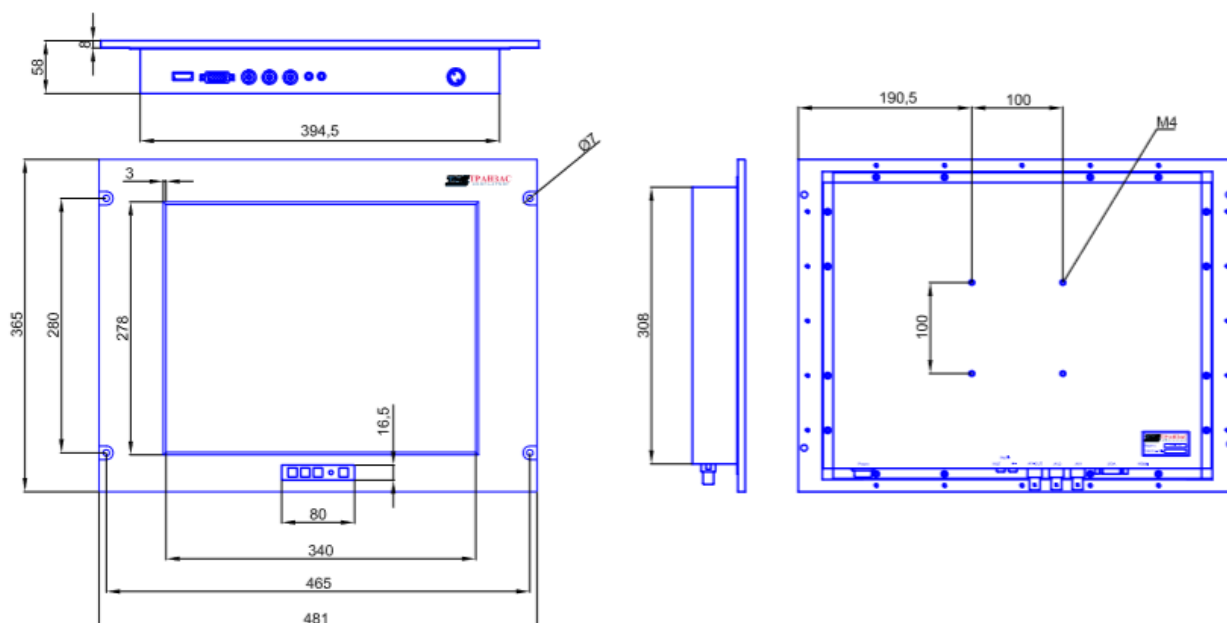

Особенности:

- Диагональ: 17";
- Разрешение: 1280x1024;
- Яркость: 300 кд/м2;
- Контраст: 800:1;
- Время отклика: 8 мс;
- Углы обзора: 160/150;
- Материал корпуса: алюминий/ сталь;
- IP65 (по передней панели);
- VGA, HDMI, BNC, Audio;
- Тактильный экран и DVI опционально.

Общий вид:

Общие технические характеристики:

Габаритный размер монитора (Ш x В x Т):	481 x 365 x 58 мм
Габаритный размер матрицы:	340 x 278 мм
Диагональ:	17"
Тип матрицы	TFT-LCD
Максимальное разрешение:	1280 x 1024
Формат изображения:	4:3, 16:9
Контраст:	800:1
Яркость:	300 кд/м2
Время отклика:	8 мс
Цвета:	16,7 млн
Углы обзора:	160/150
Частота кадров:	50, 60, 70 Гц
BNC выход:	1 шт.
BNC вход:	2 шт.
VGA:	1 шт.
HDMI:	1 шт.
USB	1 шт.
DVI:	Опция
Сенсорный экран (тачскрин):	Опция
Аудио вход и встроенные динамики:	Опция
Доп. разъемы	По запросу
Стандарт видеосигнала:	PAL/NTSC