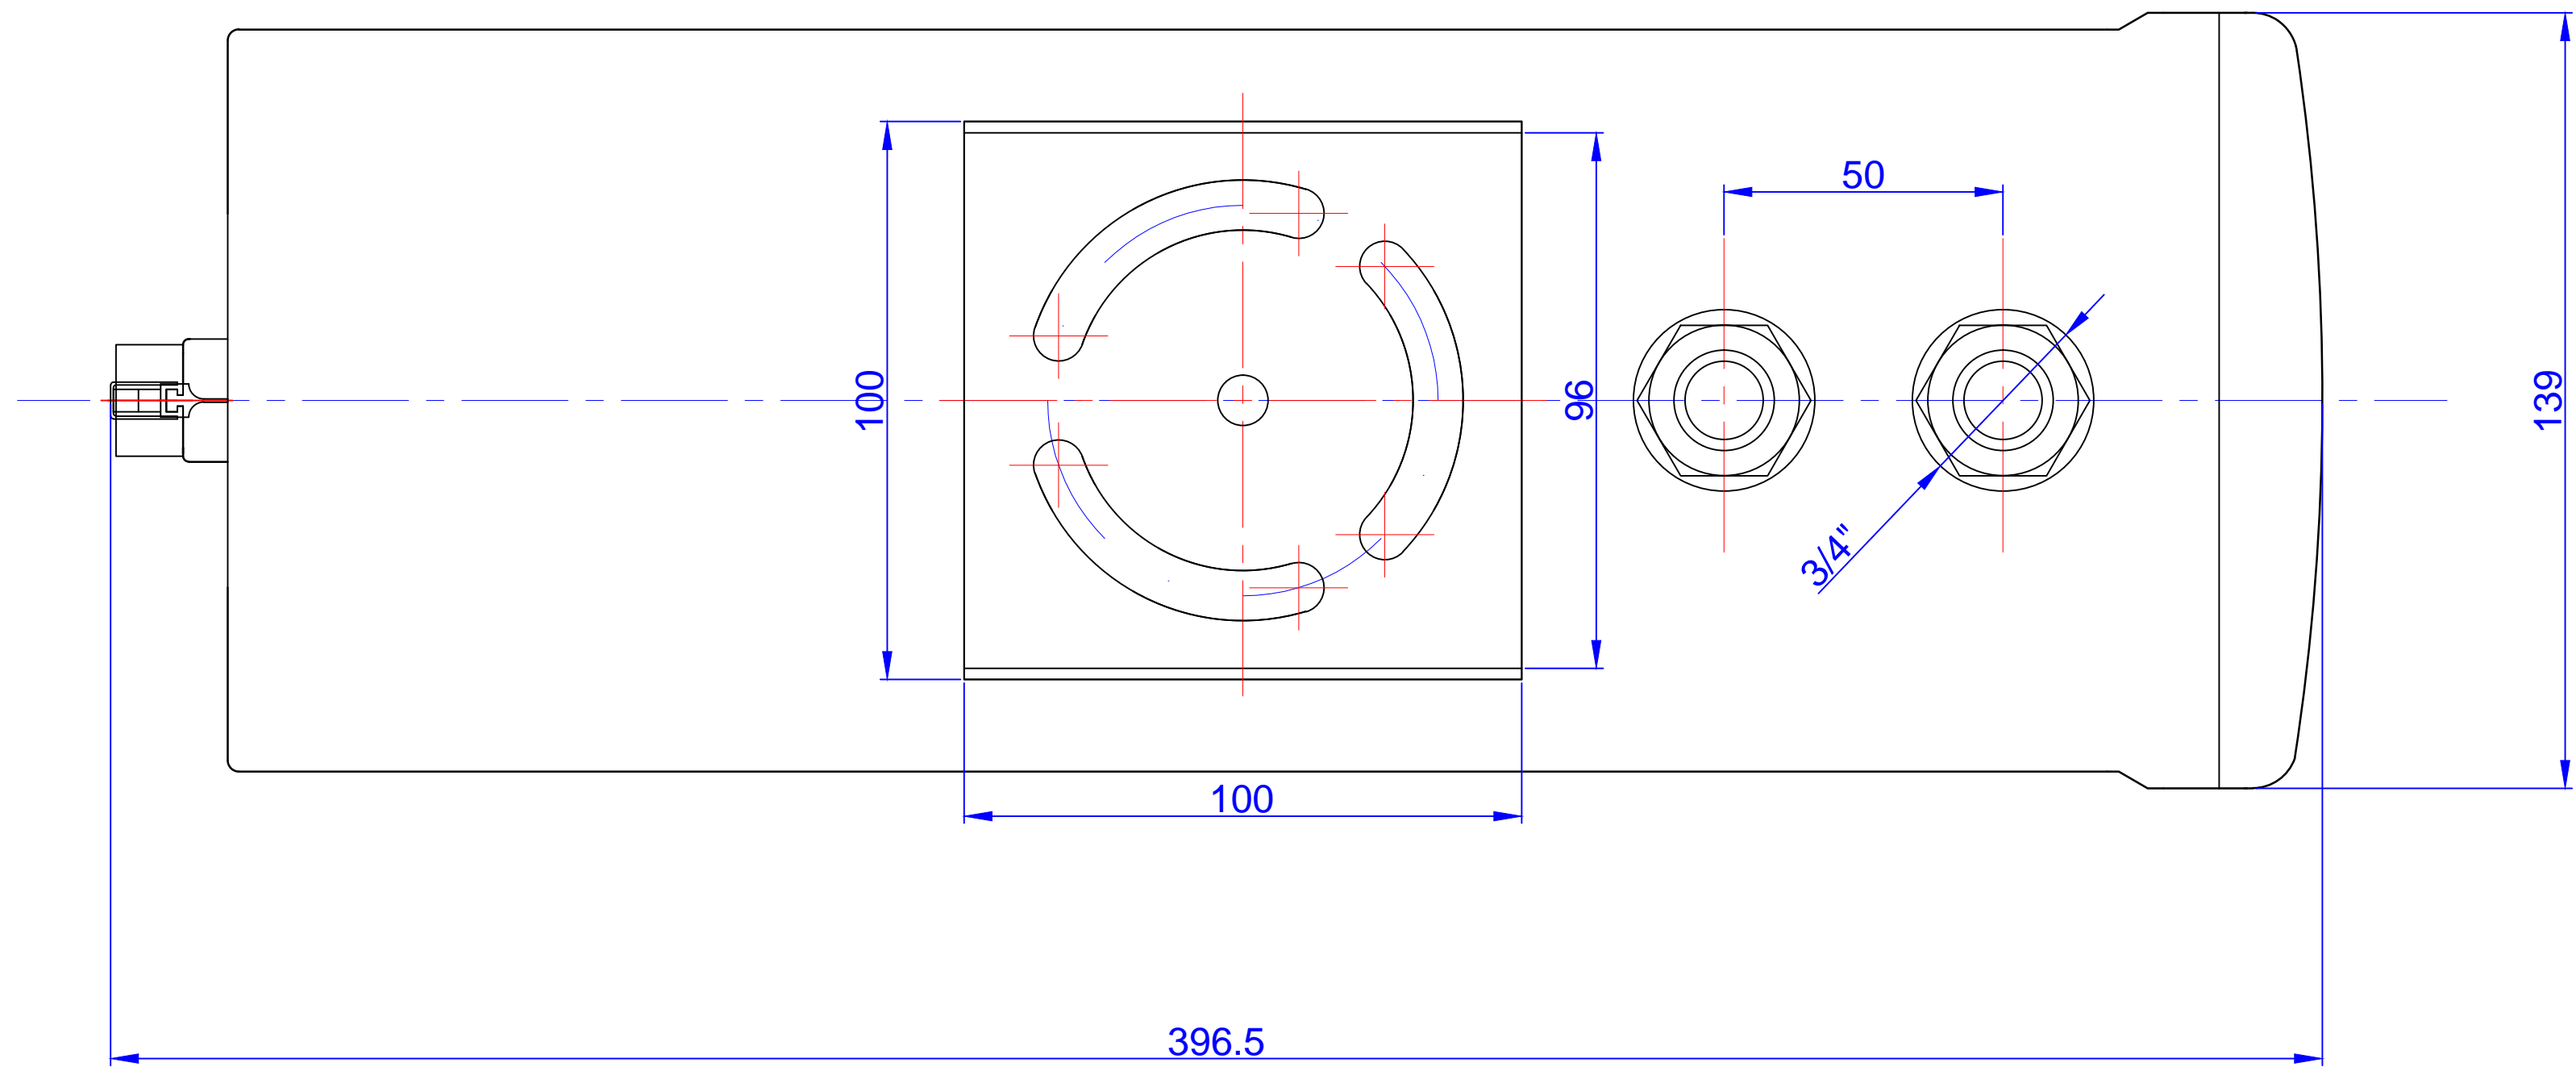

Изм.	Лист	Идокум.	Подп.	Дата	ТКНCL-8210 Общий вид	Лит.	Масса	Масштаб	
Разраб.									
Проб.									
						Лист 1	Листов		
Н.контр.						ЗАО "ТРАНЗАС Консалтинг"			
Чтб.									

Изм.	Лист	Идокум.	Подп.	Дата	ТКНCL-8210			Лит.	Масса	Масштаб
Разраб.					Вид на крепление					
Проб.								Лист 1	Листов	
Н.контр.								ЗАО "ТРАНЗАС		
Чтд								Консалтинг"		