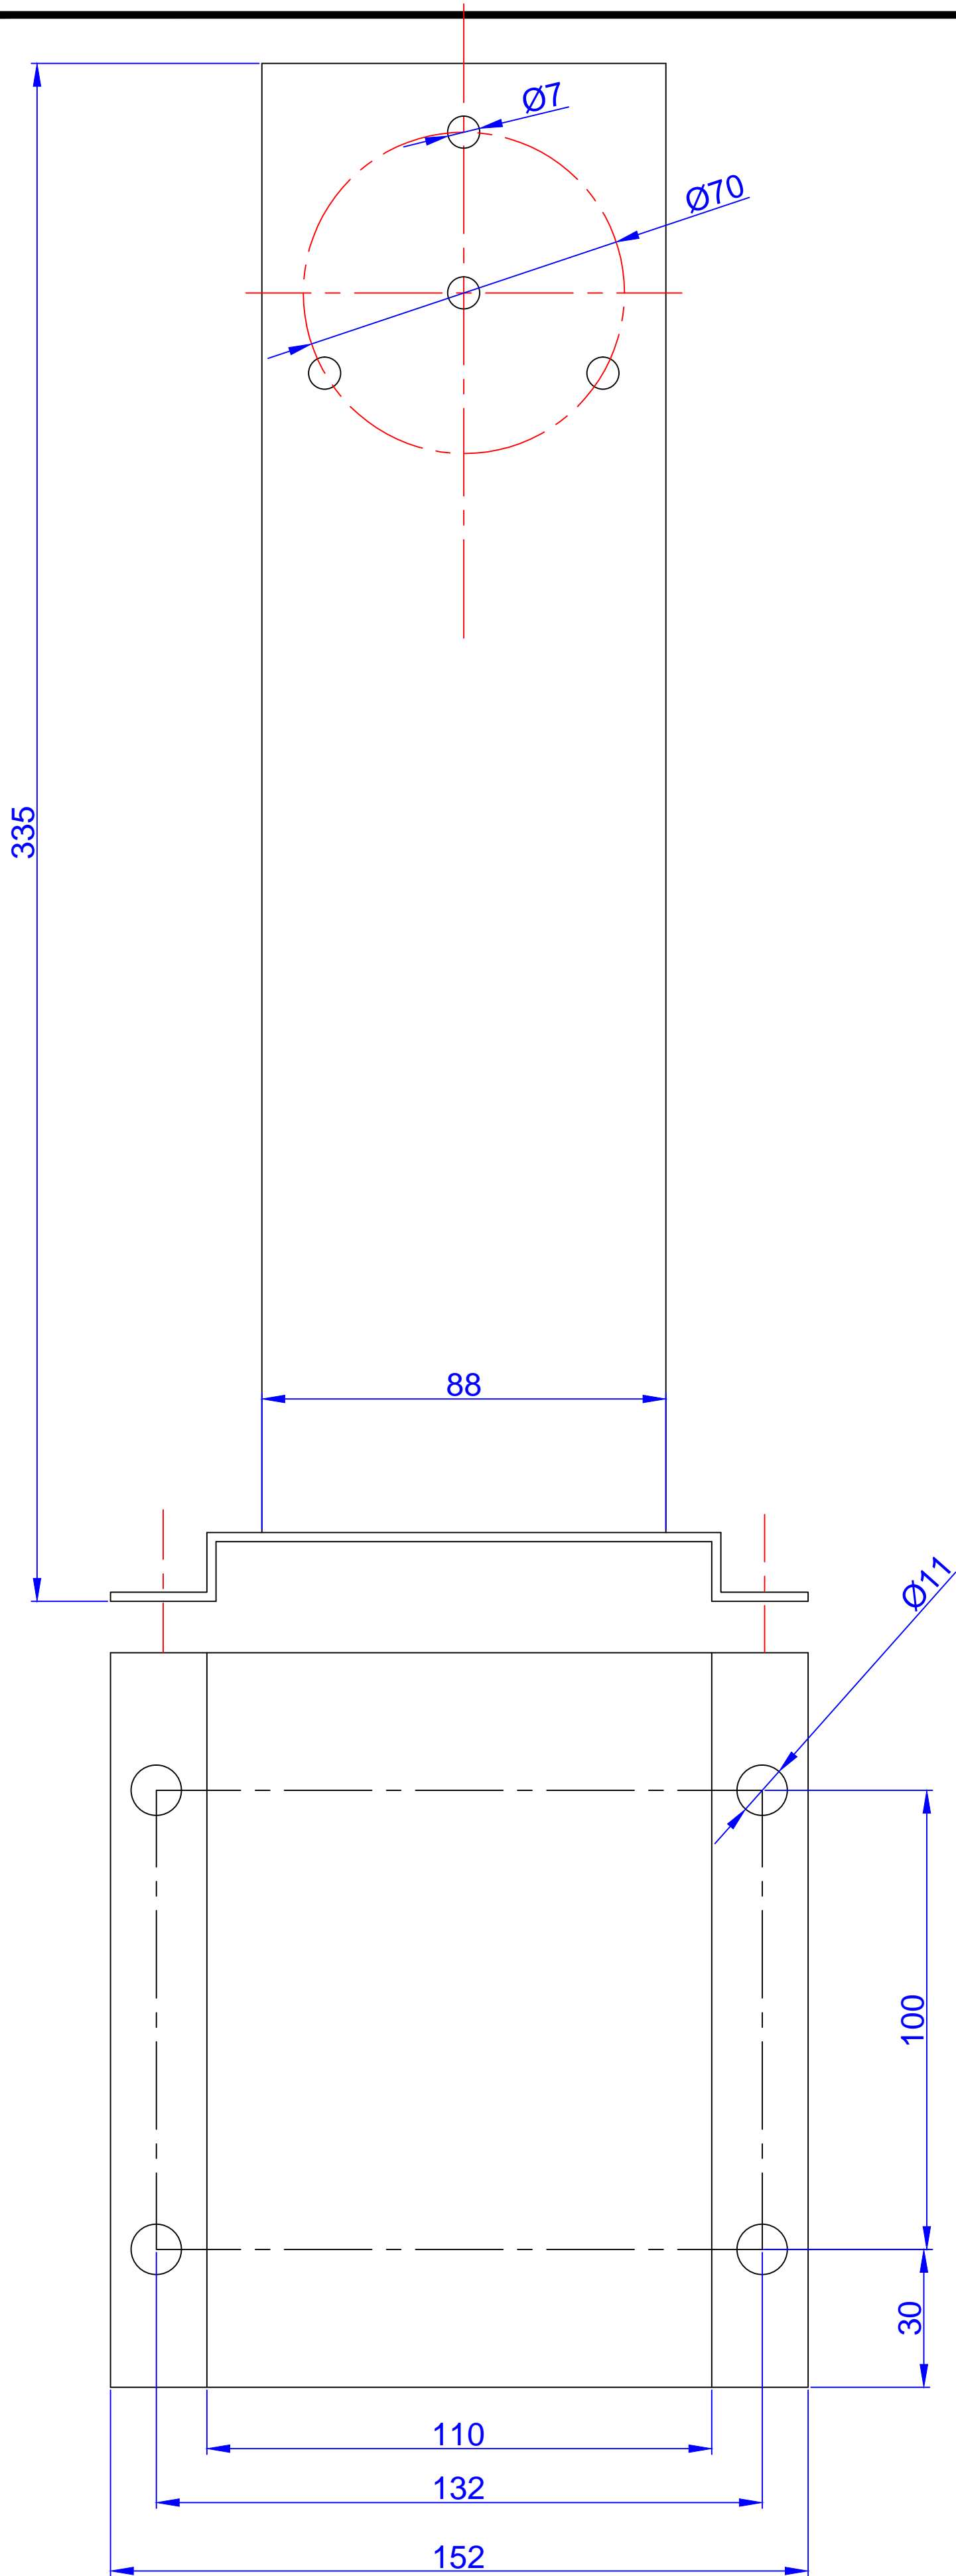

Изм.	Лист	Идокум.	Подп.	Дата	ТКНCL-8210 Общий вид	Лит.	Масса	Масштаб	
Разраб.									
Проб.									
						Лист 1	Листов		
Н.контр.						ЗАО "ТРАНЗАС Консалтинг"			
Чтб.									

Изм.	Лист	Идокум.	Подп.	Дата	ТКНCL-8210			Лит.	Масса	Масштаб
Разраб.					Вид на крепление					
Проб.								Лист 1	Листов	
Н.контр.								ЗАО "ТРАНЗАС		
Чтд								Консалтинг"		

Изм.	Лист	Докум.	Подп.	Дата	ТКНCL-8210 Бракета	Лит.	Масса	Масштаб
Разраб.								
Проб.								
Н.контр.						Лист 1		Листов
Утв.						ЗАО "ТРАНЗАС Консалтинг"		