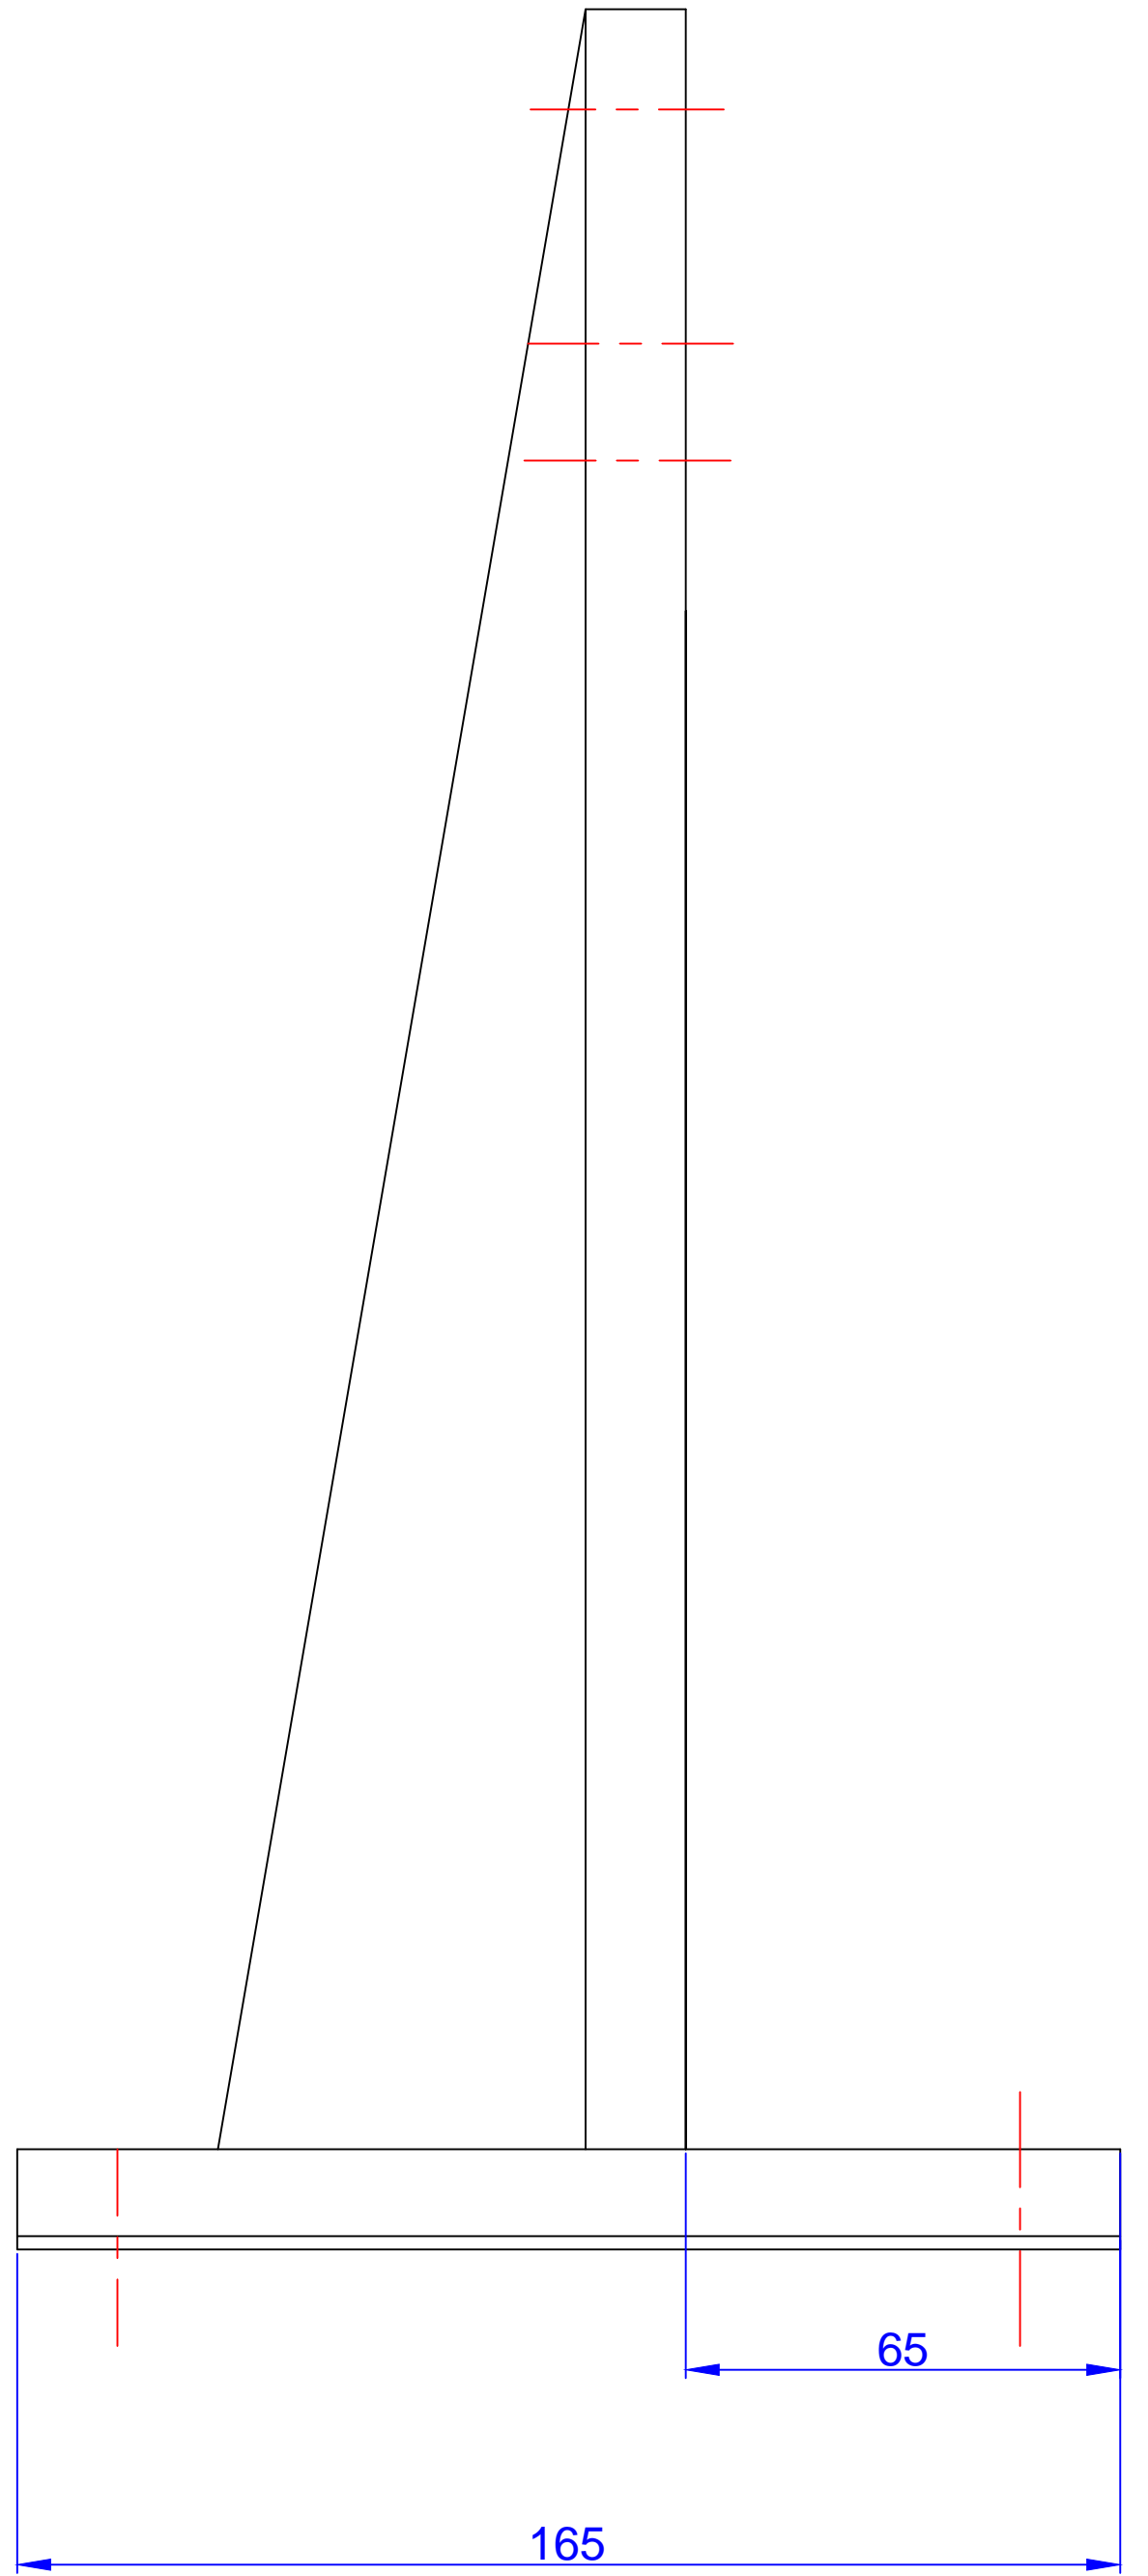

Изм.	Лист	Идокум.	Подп.	Дата	ТКНCL-8210 Общий вид	Лит.	Масса	Масштаб	
Разраб.									
Проб.									
						Лист 1	Листов		
Н.контр.						ЗАО "ТРАНЗАС Консалтинг"			
Чтб.									

Изм.	Лист	Идокум.	Подп.	Дата	ТКНCL-8210			Лит.	Масса	Масштаб
Разраб.					Вид на крепление					
Проб.								Лист 1	Листов	
Н.контр.								ЗАО "ТРАНЗАС		
Чтд								Консалтинг"		

Изм.	Лист	Докум.	Подп.	Дата	ТКНCL-8210 Бракета	Лит.	Масса	Масштаб
Разраб.								
Проб.								
Н.контр.						Лист 1		Листов
Утв.						ЗАО "ТРАНЗАС Консалтинг"		